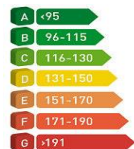

www.mercedes-benz.no